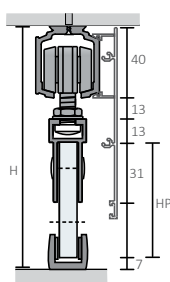

Fixação à parede
Wall mounting | Fixation au mur

Opcional | Optional | Option
EASY SOFT INSIDE

Calha nº14B + Aba nº5
Track nr 14B + Cover nr5 | Rail nº14B + Bandeau nº5

REF: 11.0103.003
EN1527 : 2013
- 6 3 - 1 0 - 1 3

Fixação ao teto
Ceiling mounting | Fixation au plafond

Opcional | Optional | Option
EASY SOFT INSIDE

Calha nº5 + Aba nº2
Track nr 5 + Cover nr5 | Rail nº5 + Bandeau nº5

REF: 11.0103.004
EN1527 : 2013
- 6 3 - 1 0 - 1 3