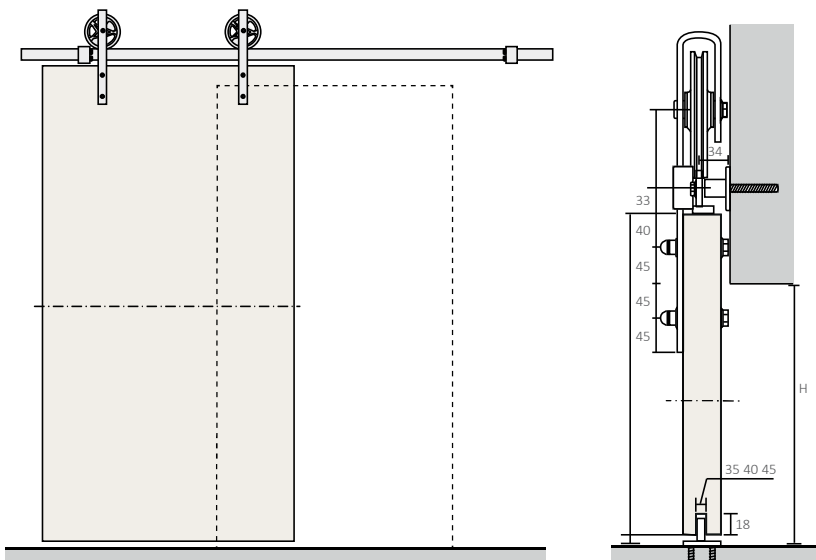

PORTA | Door | Porte

MADEIRA Smoked Oak
Wood | Bois Smoked Oak

CONCHA | Flush | Vette

INOX Ref.: 2639 (141)
Steel | Acier ○ Titânio / Titan

RETRO MAXI

O novo RETRO MAXI distingue-se pelo seu carisma e estilo absolutamente vanguardista! O seu design robusto e impactante transforma qualquer ambiente numa divisão repleta de imponência, tornando-se no elemento-chave e esteticamente determinante numa habitação. Fixação exclusiva na parede.

The new RETRO MAXI catches the eye by its charisma and avant-garde style! Its sturdy and impactful design transforms any environment into a room full of character becoming the key element and aesthetically determining in a housing. For wall mounting only.

Le nouveau RETRO MAXI se distingue par son charisme et son style absolument avant-gardiste ! Son design robuste et percutant transforme n'importe quel environnement en une pièce pleine de grandeur, devenant l'élément clé et esthétiquement déterminant d'une maison. Pour fixation murale seulement.